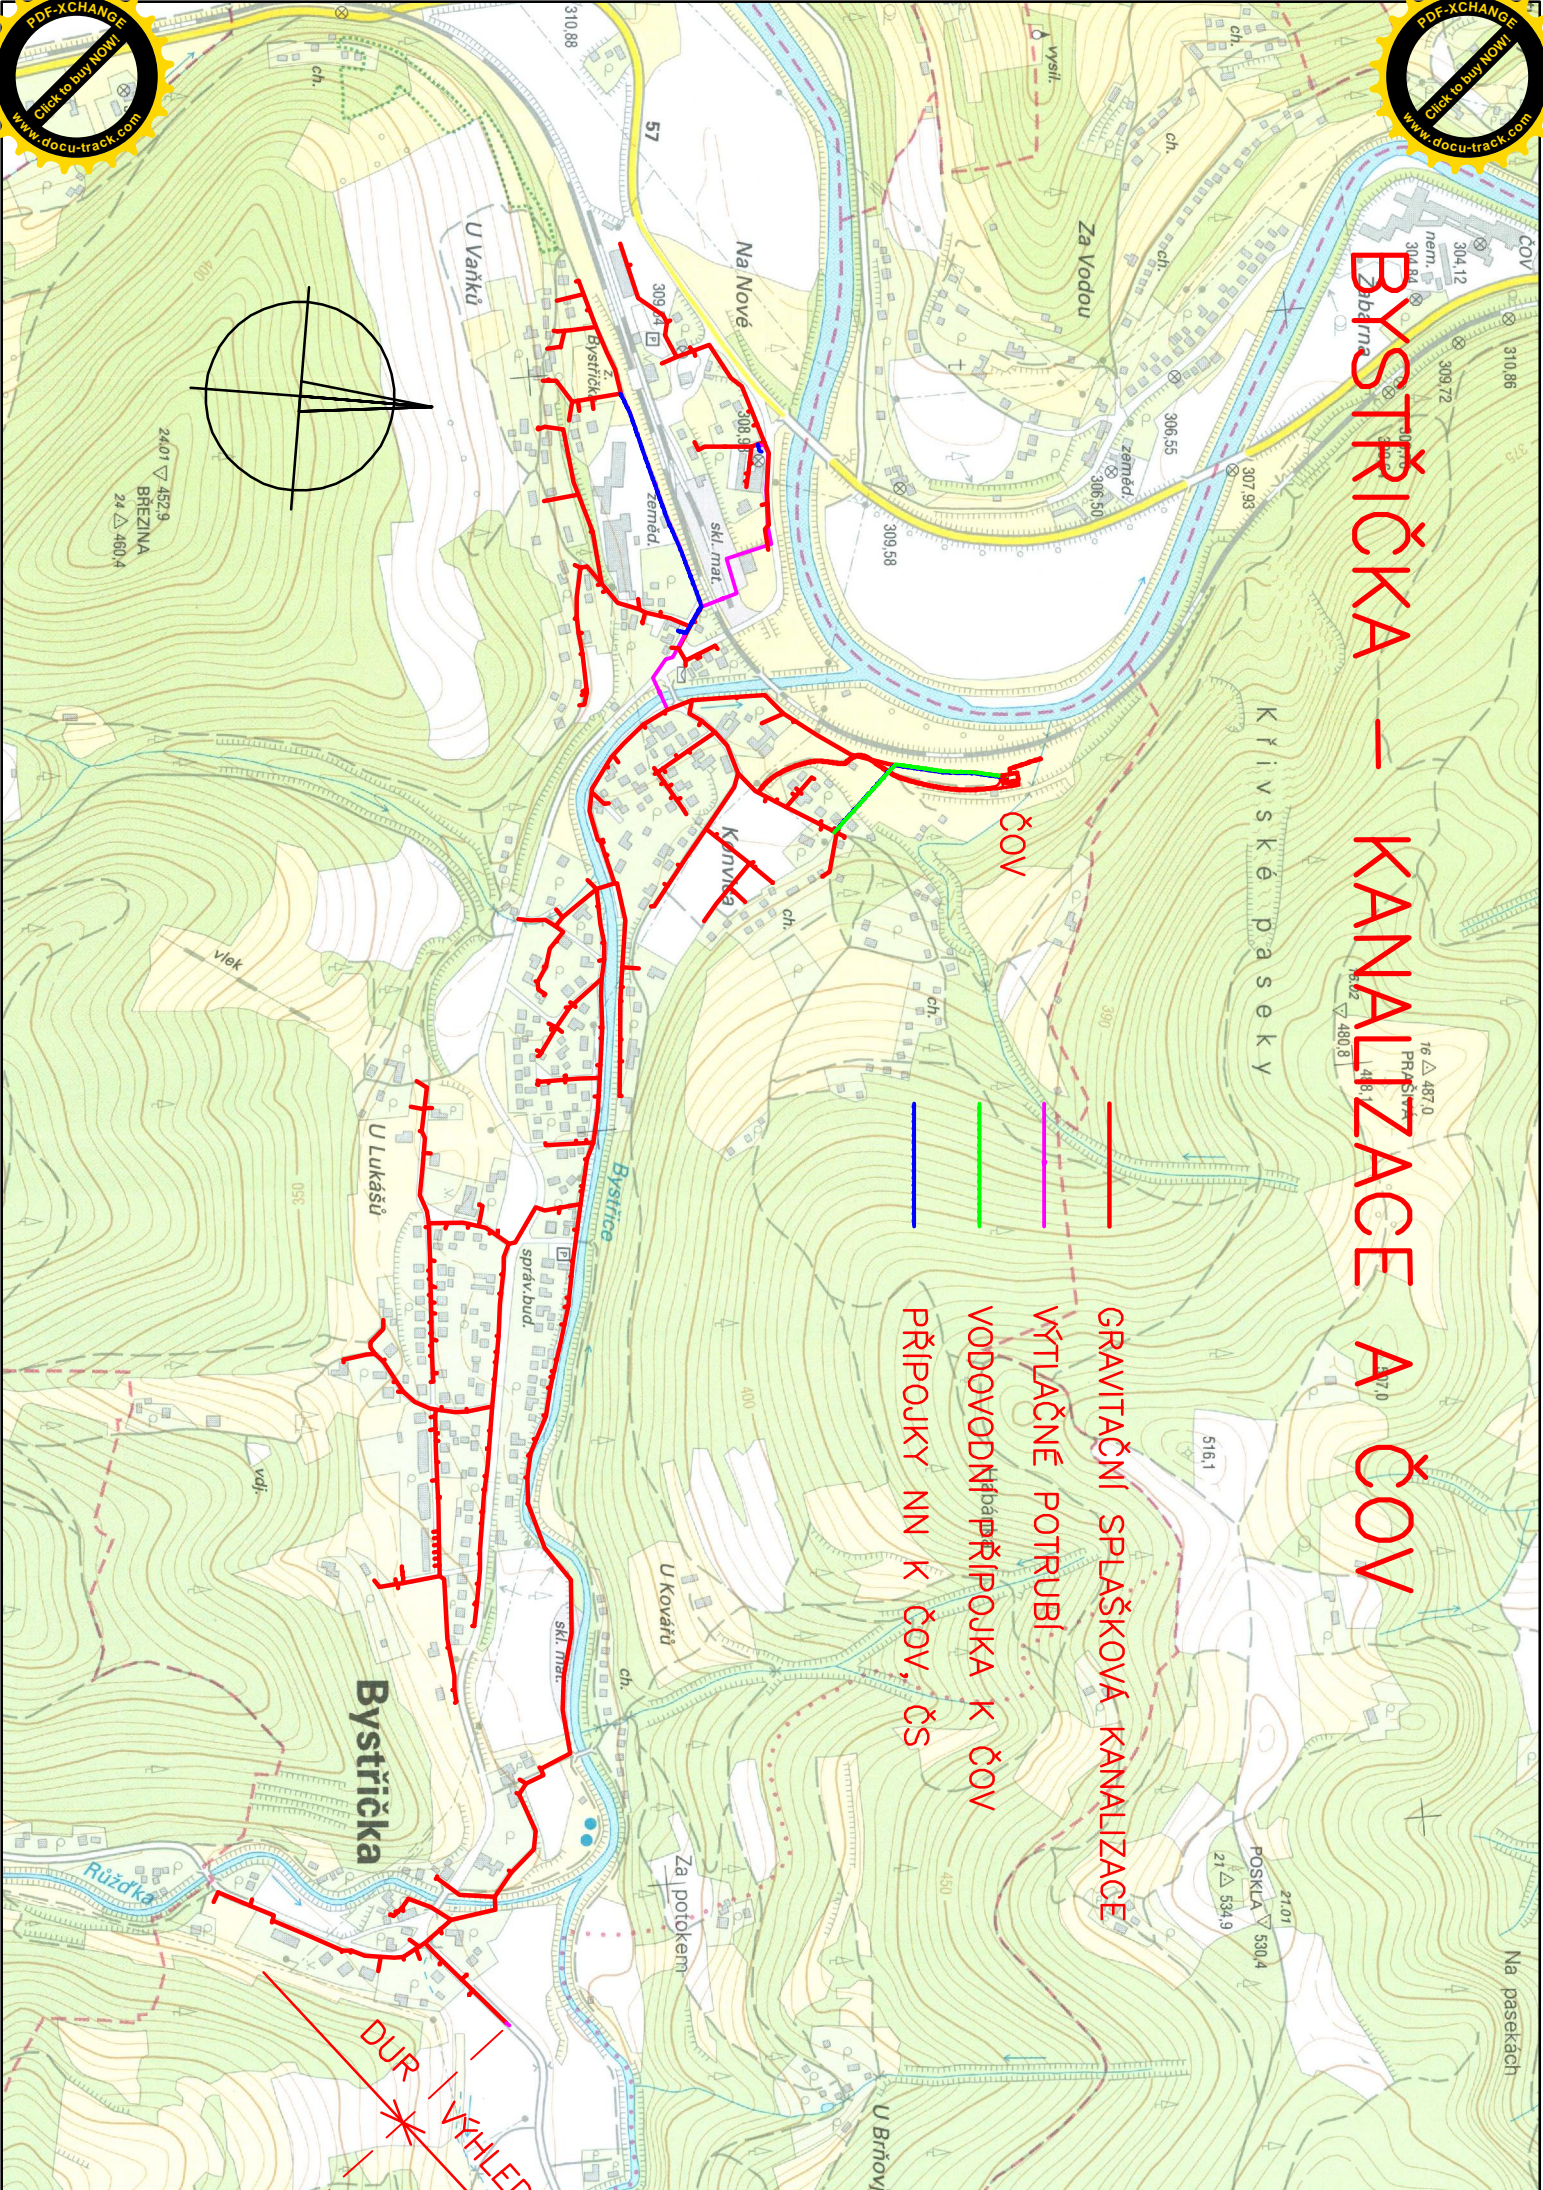

BYSTRÍČKA – KANALIZACE A ČOV

- GRAVITAČNÍ SPLAŠKOVÁ KANALIZACE
- VTLAČNÉ POTRUBÍ
- VODOVODNÍ PŘÍPOJKA K ČOV
- PŘÍPOJKY NN K ČOV, ČS

Bystrička

DUR | VĚHLER